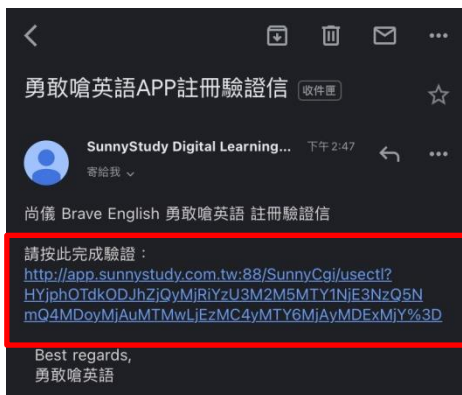

註冊/驗證 說明

首次使用請先進行信箱驗證

5. 輸入Email信箱並發送驗證信進行認證
6. 至認證信箱收信，點擊連結完成驗證(若遲遲未收到驗證信，請確認郵件是否跑至垃圾信匣)
7. 完成驗證後，請回到APP再進行一次登入

5