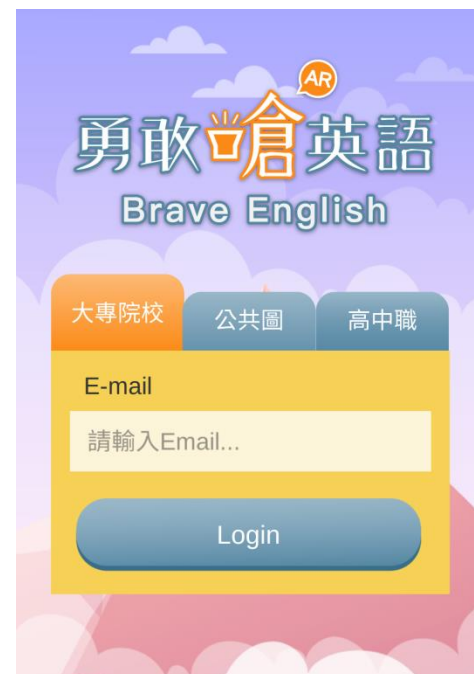

登入說明

3. 完成下載後開啟『勇敢嗆英語』APP
4. 進行登入驗證

4

大專院校/高中職

大專院校/高中職

選擇大專院校/高中職，輸入學校提供的校園Email

(首次使用請先進行信箱驗證，請參考下頁說明)

註冊/驗證 說明

首次使用請先進行信箱驗證

5. 輸入Email信箱並發送驗證信進行認證
6. 至認證信箱收信，點擊連結完成驗證(若遲遲未收到驗證信，請確認郵件是否跑至垃圾信匣)
7. 完成驗證後，請回到APP再進行一次登入

5

(若遲遲未收到驗證信，請確認郵件是否跑至垃圾信匣)

6

回到『勇敢嗶英語』APP
再進行一次登入

勇敢^{AR}倉英語

Brave English