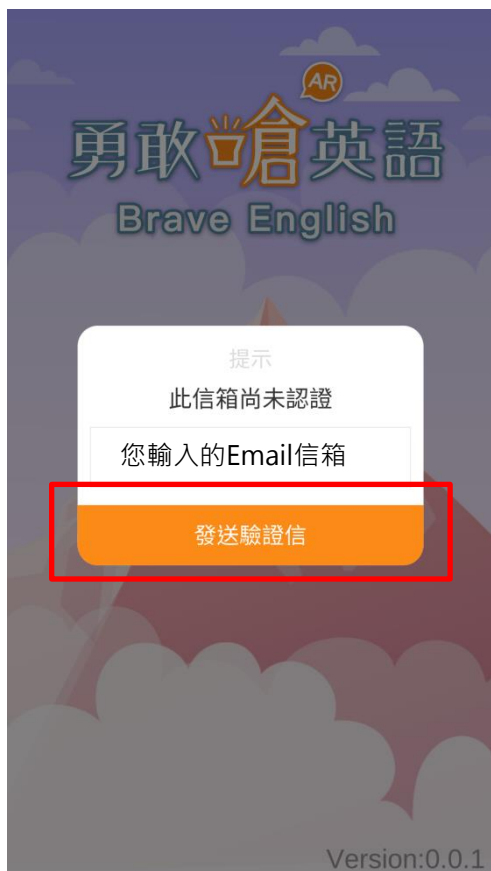

1

2

APP安裝說明 (IOS)

AR
勇敢嗶英語

Brave English

1. 於手機  APP Store 搜尋『勇敢嗶英語』
2. 點擊『安裝』下載APP

1

2

登入說明

3. 完成下載後開啟『勇敢嗆英語』APP
4. 進行登入驗證

4

大專院校/高中職

大專院校/高中職

選擇大專院校/高中職，輸入學校提供的校園Email

(首次使用請先進行信箱驗證，請參考下頁說明)

註冊/驗證 說明

首次使用請先進行信箱驗證

5. 輸入Email信箱並發送驗證信進行認證
6. 至認證信箱收信，點擊連結完成驗證(若遲遲未收到驗證信，請確認郵件是否跑至垃圾信匣)
7. 完成驗證後，請回到APP再進行一次登入

5

(若遲遲未收到驗證信，請確認郵件是否跑至垃圾信匣)

6

回到『勇敢嗶英語』APP
再進行一次登入

勇敢^{AR}倉英語

Brave English