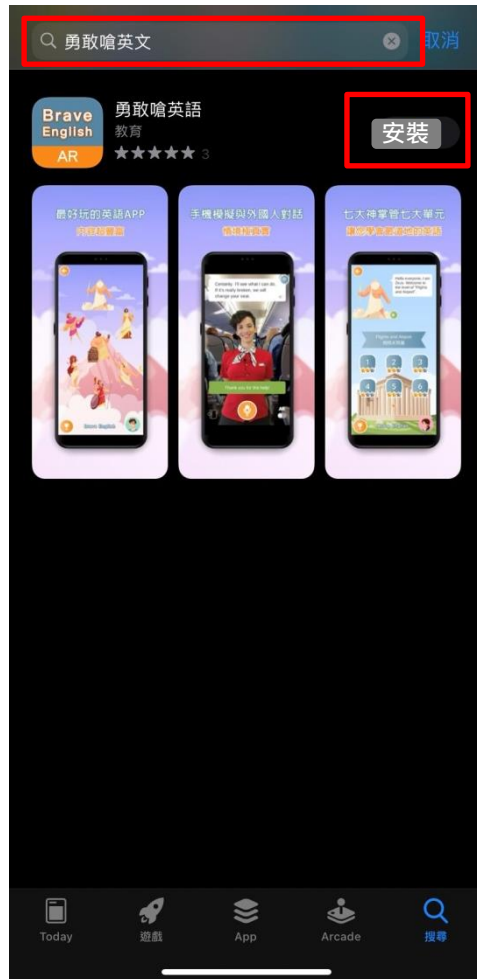

勇敢^{AR}嗆英語

Brave English

APP試用說明

大專院校

學習體驗大創新，保證開口說英語

APP安裝說明 (Android)

1. 於手機  Google Play (Play商店) 搜尋『勇敢嗆英語』

2. 點擊『安裝』下載APP

1

2

APP安裝說明 (IOS)

AR
勇敢嗶英語

Brave English

1. 於手機  APP Store 搜尋『勇敢嗶英語』
2. 點擊『安裝』下載APP

1

2

登入說明

3. 完成下載後開啟『勇敢嗆英語』APP
4. 進行登入驗證

4

大專院校/高中職

大專院校/高中職

選擇大專院校/高中職，輸入學校提供的校園Email

(首次使用請先進行信箱驗證，請參考下頁說明)

註冊/驗證 說明