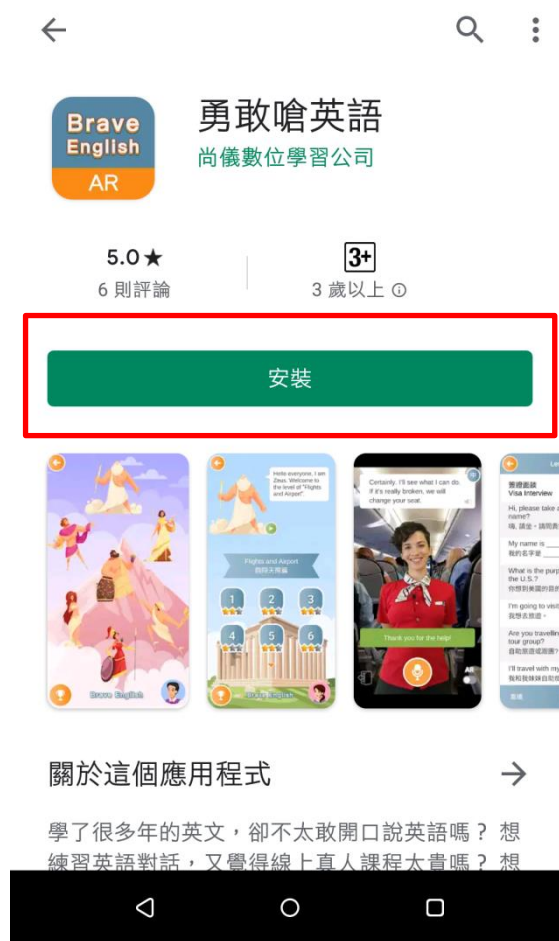

勇敢^{AR}嗆英語

Brave English

APP試用說明

大專院校

學習體驗大創新，保證開口說英語

APP安裝說明 (Android)

1. 於手機  Google Play (Play商店) 搜尋『勇敢嗆英語』

2. 點擊『安裝』下載APP

1

2

APP安裝說明 (IOS)

AR
勇敢嗶英語

Brave English

1. 於手機  APP Store 搜尋『勇敢嗶英語』
2. 點擊『安裝』下載APP

1

2